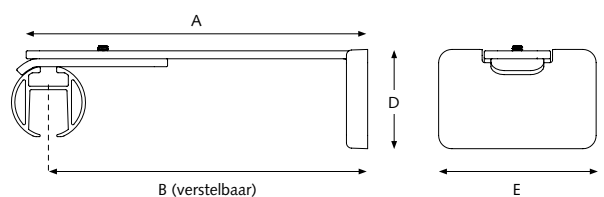

BEVESTIGINGSSTEUNEN

CRS Plafondpendel
4 cm, 5 cm en 10 cm
20 mm / 28 mm

CRS Wandsteen, enkel
8 cm * Ø 20 en 28 mm
12 cm** Ø 20 en 28 mm
16 cm** Ø 20 en 28 mm

CRS Wandsteen, dubbel

16 cm Ø 20 mm: A = 18,4 / B = 8 / C = 8 cm
16 cm Ø 28 mm: A = 18,4 / B = 8 / C = 8 cm
20 cm Ø 28 mm: A = 22,4 / B = 12 / C = 8 cm

CRS Wandsteen, dubbel

16 cm Ø 20/28 mm

CRS Verstelbare Wandsteen

8 cm Ø 20 en 28 mm, verstelbaar tot 9,5 cm
A = 8,9 / B = 8 <> 9,5 / D = 3,75 / E = 5,95 cm

12 cm Ø 20 en 28 mm, verstelbaar tot 13,5 cm
A = 12,9 / B = 12 <> 13,5 / D = 3,75 / E = 5,95 cm

16 cm Ø 20 en 28 mm, verstelbaar tot 21 cm
A = 18,9 / B = 7,5 <> 10,5 / C = 9 <> 10,5 / D = 3,75 / E = 5,95 cm

TOEPASSINGEN

BUIGEN

De rail kan, zowel in binnen- als buitenbocht, gebogen worden met een radius van 10 cm bij de 20 mm roede en een radius van 20 cm bij de 28 mm roede.