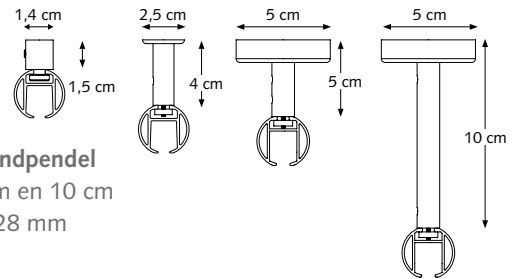

PROFIEL

- Schaal 1:1
- Aluminium extrusie
- Gewicht 20 mm: 320 gram per meter
- Gewicht 28 mm: 460 gram per meter
- Afmetingen: 20 mm en 28 mm

- 1 CRS railroede 20 mm
- 2 CRS railroede 28 mm
- 3 CRS eindkap
- 4 CRS glijder
- 5 KS vertragingsglijder
- 6 CRS wandsteun, dubbel

BEVESTIGINGSSTEUNEN

CRS Plafondpendel
4 cm, 5 cm en 10 cm
20 mm / 28 mm

CRS Wandsteen, enkel
8 cm * Ø 20 en 28 mm
12 cm** Ø 20 en 28 mm
16 cm** Ø 20 en 28 mm

CRS Wandsteen, dubbel

16 cm Ø 20 mm: A = 18,4 / B = 8 / C = 8 cm
16 cm Ø 28 mm: A = 18,4 / B = 8 / C = 8 cm
20 cm Ø 28 mm: A = 22,4 / B = 12 / C = 8 cm

CRS Wandsteen, dubbel

16 cm Ø 20/28 mm

CRS Verstelbare Wandsteen

8 cm Ø 20 en 28 mm, verstelbaar tot 9,5 cm
A = 8,9 / B = 8 <> 9,5 / D = 3,75 / E = 5,95 cm

12 cm Ø 20 en 28 mm, verstelbaar tot 13,5 cm
A = 12,9 / B = 12 <> 13,5 / D = 3,75 / E = 5,95 cm

16 cm Ø 20 en 28 mm, verstelbaar tot 21 cm
A = 18,9 / B = 7,5 <> 10,5 / C = 9 <> 10,5 / D = 3,75 / E = 5,95 cm

TOEPASSINGEN

BUIGEN

De rail kan, zowel in binnen- als buitenbocht, gebogen worden met een radius van 10 cm bij de 20 mm roede en een radius van 20 cm bij de 28 mm roede.