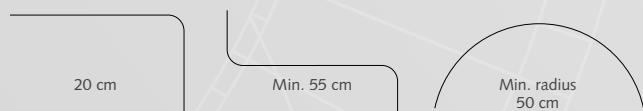

CRS Wandsteun, dubbel

16 cm Ø 20 mm (handmatig) / 28 mm (gekoord)

CRS Verstelbare Wandsteun

8 cm Ø 20 en 28 mm, verstelbaar tot 9,5 cm
A = 8,9 / B = 8 <> 9,5 / D = 3,75 / E = 5,95 cm

12 cm Ø 20 en 28 mm, verstelbaar tot 13,5 cm
A = 12,9 / B = 12 <> 13,5 / D = 3,75 / E = 5,95 cm

16 cm Ø 20 en 28 mm, verstelbaar tot 21 cm
A = 18,9 / B = 7,5 <> 10,5 / C = 9 <> 10,5 / D = 3,75 / E = 5,95 cm

TOEPASSINGEN

Doorsnede railroede met meenemers en glijders.

BUIGEN

De (28 mm) gekoorde railroede kan, zowel in binnen- als buitenbocht, gebogen worden met een radius van 20 cm.