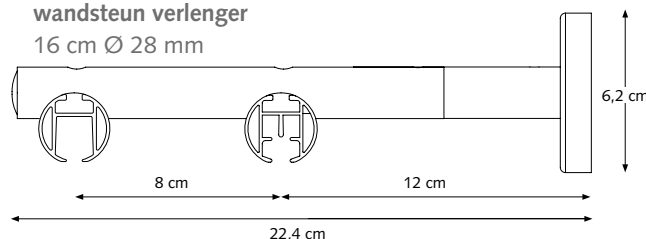

20 mm / 28 mm

* = niet in elke kleur beschikbaar

Bekijk artikelenoverzicht voor kleuropties

CRS/MRS Wandsteun, enkel

12 cm Ø 28 mm

16 cm Ø 28 mm

CRS/MRS Wandsteun, dubbel met 4 cm wandsteun verlenger

16 cm Ø 28 mm

CRS/MRS Wandsteun, dubbel

20 cm Ø 28 mm

CRS Verstelbare Wandsteun

8 cm Ø 20 en 28 mm, verstelbaar tot 9,5 cm

A = 8,9 / B = 8 <> 9,5 / D = 3,75 / E = 5,95 cm

12 cm Ø 20 en 28 mm, verstelbaar tot 13,5 cm

A = 12,9 / B = 12 <> 13,5 / D = 3,75 / E = 5,95 cm