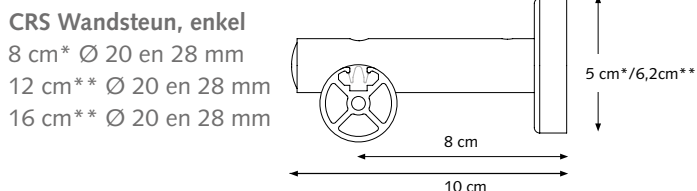

BEVESTIGINGSSTEUNEN