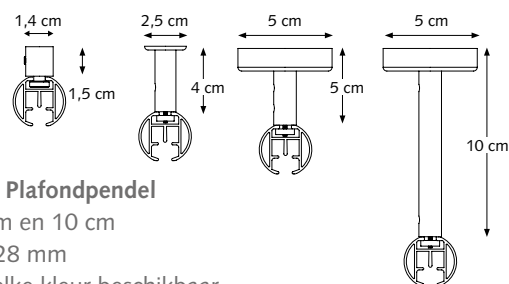

BEVESTIGINGSSTEUNEN

MRS Plafondsteun

Let op: De poelie dient 1,5 cm van de muur te worden gemonteerd om voldoende ruimte te bieden voor de bevestiging van de motor.