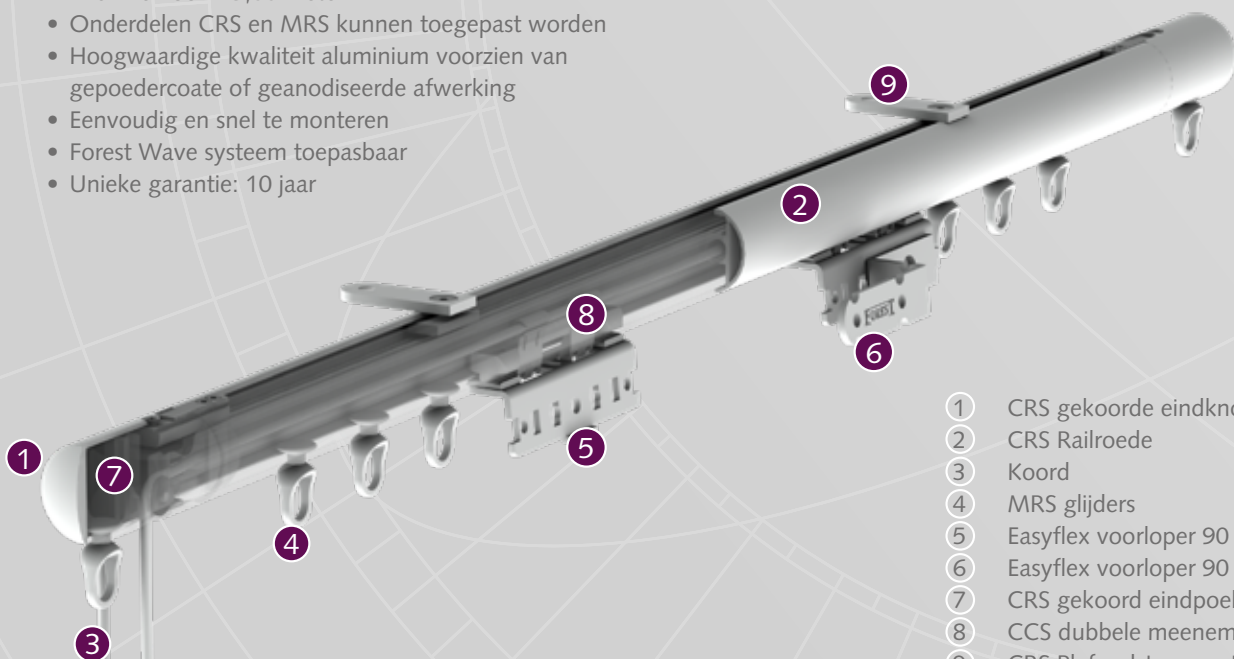

PROFIEL

- Schaal 1:1
- Aluminium extrusie
- Gewicht 28 mm: 460 gram per meter
- Afmetingen: 28 mm