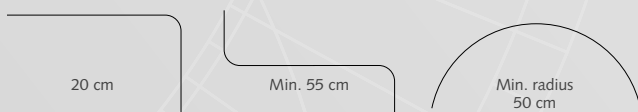

CRS Wandsteen, dubbel

16 cm Ø 20/28 mm

CRS Verstelbare Wandsteen

8 cm Ø 20 en 28 mm, verstelbaar tot 9,5 cm
A = 8,9 / B = 8 <> 9,5 / D = 3,75 / E = 5,95 cm

12 cm Ø 20 en 28 mm, verstelbaar tot 13,5 cm
A = 12,9 / B = 12 <> 13,5 / D = 3,75 / E = 5,95 cm

16 cm Ø 20 en 28 mm, verstelbaar tot 21 cm
A = 18,9 / B = 7,5 <> 10,5 / C = 9 <> 10,5 / D = 3,75 / E = 5,95 cm

TOEPASSINGEN

BUIGEN

De rail kan, zowel in binnen- als buitenbocht, gebogen worden met een radius van 10 cm bij de 20 mm roede en een radius van 20 cm bij de 28 mm roede.