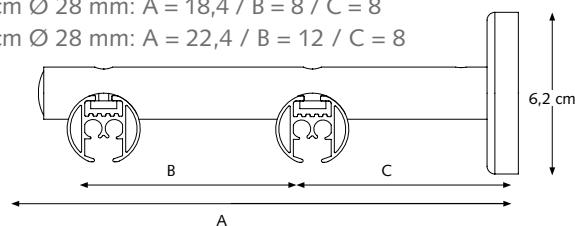

PROFIEL

- Schaal 1:1
- Aluminium extrusie
- Gewicht 28 mm: 460 gram per meter
- Afmetingen: 28 mm

- 1 CRS gekoorde eindknop kort
- 2 CRS Railroede
- 3 Koord
- 4 MRS glijders
- 5 Easyflex voorloper 90 graden links
- 6 Easyflex voorloper 90 graden rechts
- 7 CRS gekoord eindpoulie basis
- 8 CCS dubbele meenemer
- 9 CRS Plafondsteun met gat

BEVESTIGINGSSTEUNEN

CRS Plafondpendel
4 cm, 5 cm en 10 cm
20 mm / 28 mm

CRS Wandsteun, enkel
8 cm * Ø 28 mm
12 cm** Ø 28 mm
16 cm** Ø 28 mm

CRS Wandsteun, dubbel

16 cm Ø 20 mm: A = 18,4 / B = 8 / C = 8
16 cm Ø 28 mm: A = 18,4 / B = 8 / C = 8
20 cm Ø 28 mm: A = 22,4 / B = 12 / C = 8

CRS Wandsteun, dubbel

16 cm Ø 20 mm (handmatig) / 28 mm (gekoord)

CRS Verstelbare Wandsteun

8 cm Ø 20 en 28 mm, verstelbaar tot 9,5 cm
A = 8,9 / B = 8 <> 9,5 / D = 3,75 / E = 5,95 cm

12 cm Ø 20 en 28 mm, verstelbaar tot 13,5 cm
A = 12,9 / B = 12 <> 13,5 / D = 3,75 / E = 5,95 cm