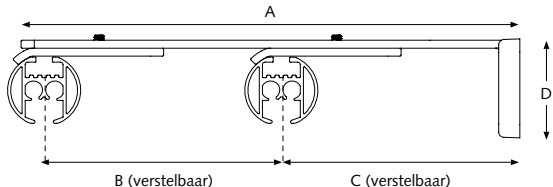

BEVESTIGINGSSTEUNEN

CRS Plafondpendel
4 cm, 5 cm en 10 cm
20 mm / 28 mm

CRS Wandsteun, enkel
8 cm * Ø 28 mm
12 cm** Ø 28 mm
16 cm** Ø 28 mm

CRS Wandsteun, dubbel

16 cm Ø 20 mm: A = 18,4 / B = 8 / C = 8
16 cm Ø 28 mm: A = 18,4 / B = 8 / C = 8
20 cm Ø 28 mm: A = 22,4 / B = 12 / C = 8

CRS Wandsteun, dubbel

16 cm Ø 20 mm (handmatig) / 28 mm (gekoord)

CRS Verstelbare Wandsteun

8 cm Ø 20 en 28 mm, verstelbaar tot 9,5 cm
A = 8,9 / B = 8 <> 9,5 / D = 3,75 / E = 5,95 cm

12 cm Ø 20 en 28 mm, verstelbaar tot 13,5 cm
A = 12,9 / B = 12 <> 13,5 / D = 3,75 / E = 5,95 cm

16 cm Ø 20 en 28 mm, verstelbaar tot 21 cm
A = 18,9 / B = 7,5 <> 10,5 / C = 9 <> 10,5 / D = 3,75 / E = 5,95 cm

TOEPASSINGEN

Doorsnede railroede met meenemers en glijders.

BUIGEN

De (28 mm) gekoorde railroede kan, zowel in binnen- als buitenbocht, gebogen worden met een radius van 20 cm.