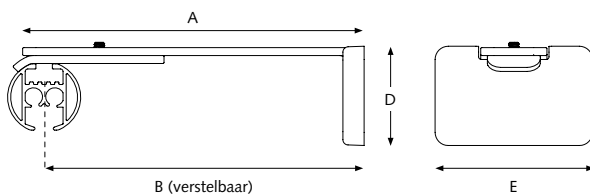

8 cm Ø 20 en 28 mm, verstelbaar tot 9,5 cm
A = 8,9 / B = 8 <> 9,5 / D = 3,75 / E = 5,95 cm

12 cm Ø 20 en 28 mm, verstelbaar tot 13,5 cm
A = 12,9 / B = 12 <> 13,5 / D = 3,75 / E = 5,95 cm

16 cm Ø 20 en 28 mm, verstelbaar tot 21 cm
A = 18,9 / B = 7,5 <> 10,5 / C = 9 <> 10,5 / D = 3,75 / E = 5,95 cm