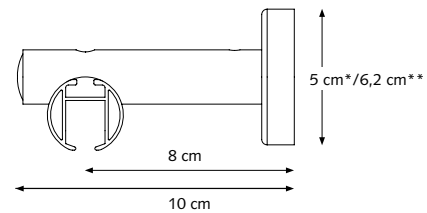

PROFIEL

- Schaal 1:1
- Aluminium extrusie
- Gewicht 20 mm: 320 gram per meter
- Gewicht 28 mm: 460 gram per meter
- Afmetingen: 20 mm en 28 mm

- 1 CRS railroede 20 mm
- 2 CRS railroede 28 mm
- 3 CRS eindkap
- 4 CRS glijder
- 5 KS vertragingsglijder
- 6 CRS wandsteun, dubbel

BEVESTIGINGSSTEUNEN

CRS Plafondpendel
4 cm, 5 cm en 10 cm
20 mm / 28 mm

CRS Wandsteen, enkel
8 cm * Ø 20 en 28 mm
12 cm** Ø 20 en 28 mm
16 cm** Ø 20 en 28 mm

CRS Wandsteen, dubbel

16 cm Ø 20 mm: A = 18,4 / B = 8 / C = 8 cm
16 cm Ø 28 mm: A = 18,4 / B = 8 / C = 8 cm
20 cm Ø 28 mm: A = 22,4 / B = 12 / C = 8 cm

CRS Wandsteen, dubbel

16 cm Ø 20/28 mm

CRS Verstelbare Wandsteen

8 cm Ø 20 en 28 mm, verstelbaar tot 9,5 cm
A = 8,9 / B = 8 <> 9,5 / D = 3,75 / E = 5,95 cm

12 cm Ø 20 en 28 mm, verstelbaar tot 13,5 cm
A = 12,9 / B = 12 <> 13,5 / D = 3,75 / E = 5,95 cm