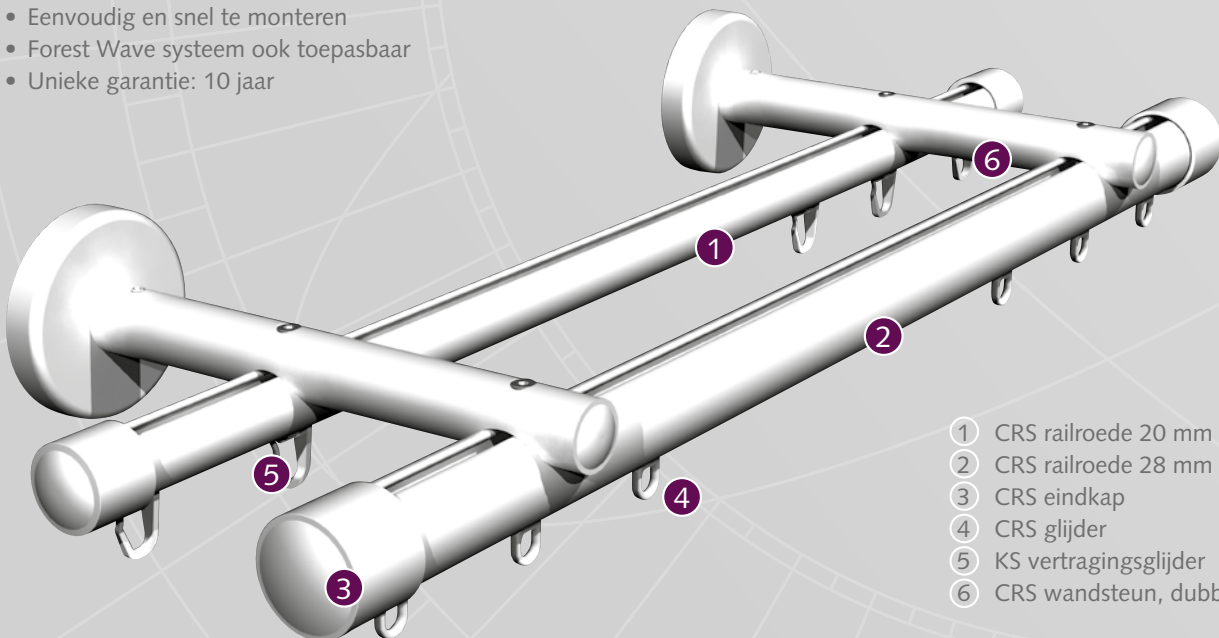

PROFIEL

- Schaal 1:1
- Aluminium extrusie
- Gewicht 20 mm: 320 gram per meter
- Gewicht 28 mm: 460 gram per meter
- Afmetingen: 20 mm en 28 mm