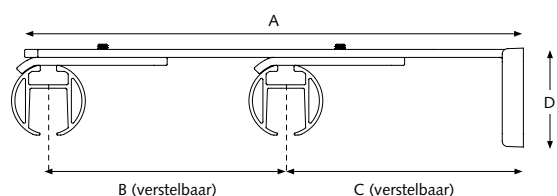

BEVESTIGINGSSTEUNEN

CRS Plafondpendel
4 cm, 5 cm en 10 cm
20 mm / 28 mm

CRS Wandsteen, enkel
8 cm * Ø 20 en 28 mm
12 cm** Ø 20 en 28 mm
16 cm** Ø 20 en 28 mm

CRS Wandsteen, dubbel

16 cm Ø 20 mm: A = 18,4 / B = 8 / C = 8 cm
16 cm Ø 28 mm: A = 18,4 / B = 8 / C = 8 cm
20 cm Ø 28 mm: A = 22,4 / B = 12 / C = 8 cm

CRS Wandsteen, dubbel

16 cm Ø 20/28 mm

CRS Verstelbare Wandsteen

8 cm Ø 20 en 28 mm, verstelbaar tot 9,5 cm
A = 8,9 / B = 8 <> 9,5 / D = 3,75 / E = 5,95 cm

12 cm Ø 20 en 28 mm, verstelbaar tot 13,5 cm
A = 12,9 / B = 12 <> 13,5 / D = 3,75 / E = 5,95 cm

16 cm Ø 20 en 28 mm, verstelbaar tot 21 cm
A = 18,9 / B = 7,5 <> 10,5 / C = 9 <> 10,5 / D = 3,75 / E = 5,95 cm

TOEPASSINGEN

BUIGEN

De rail kan, zowel in binnen- als buitenbocht, gebogen worden met een radius van 10 cm bij de 20 mm roede en een radius van 20 cm bij de 28 mm roede.