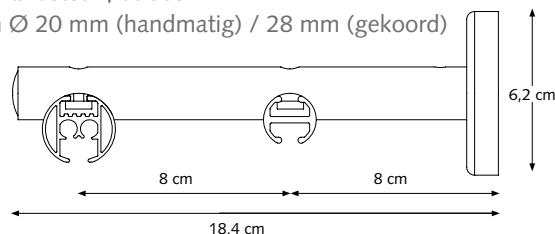

PROFIEL

- Schaal 1:1
- Aluminium extrusie
- Gewicht 28 mm: 460 gram per meter
- Afmetingen: 28 mm

- 1 CRS gekoorde eindknop kort
- 2 CRS Railroede
- 3 Koord
- 4 MRS glijders
- 5 Easyflex voorloper 90 graden links
- 6 Easyflex voorloper 90 graden rechts
- 7 CRS gekoord eindpoulie basis
- 8 CCS dubbele meenemer
- 9 CRS Plafondsteun met gat

BEVESTIGINGSSTEUNEN

CRS Plafondpendel
4 cm, 5 cm en 10 cm
20 mm / 28 mm

CRS Wandsteun, enkel
8 cm * Ø 28 mm
12 cm** Ø 28 mm
16 cm** Ø 28 mm

CRS Wandsteun, dubbel

16 cm Ø 20 mm: A = 18,4 / B = 8 / C = 8
16 cm Ø 28 mm: A = 18,4 / B = 8 / C = 8
20 cm Ø 28 mm: A = 22,4 / B = 12 / C = 8

CRS Wandsteun, dubbel

16 cm Ø 20 mm (handmatig) / 28 mm (gekoord)

CRS Verstelbare Wandsteun

8 cm Ø 20 en 28 mm, verstelbaar tot 9,5 cm
A = 8,9 / B = 8 <> 9,5 / D = 3,75 / E = 5,95 cm

12 cm Ø 20 en 28 mm, verstelbaar tot 13,5 cm
A = 12,9 / B = 12 <> 13,5 / D = 3,75 / E = 5,95 cm