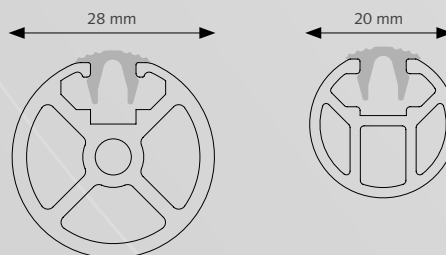

CRS Wandsteen, dubbel

16 cm Ø 20/28 mm

CRS Verstelbare Wandsteen

8 cm Ø 20 en 28 mm, verstelbaar tot 9,5 cm
A = 8,9 / B = 8 <> 9,5 / D = 3,75 / E = 5,95 cm

12 cm Ø 20 en 28 mm, verstelbaar tot 13,5 cm
A = 12,9 / B = 12 <> 13,5 / D = 3,75 / E = 5,95 cm

16 cm Ø 20 en 28 mm, verstelbaar tot 21 cm
A = 18,9 / B = 7,5 <> 10,5 / C = 9 <> 10,5 / D = 3,75 / E = 5,95 cm

TOEPASSINGEN

BUIGEN

De rail kan, zowel in binnen- als buitenbocht, gebogen worden met een radius van 10 cm bij de 20 mm roede en een radius van 20 cm bij de 28 mm roede.

TE GEBRUIKEN IN

Hotels - winkels - boten - woningen of daar waar een hoogwaardig, efficiënt handbediend railroedesysteem is gewenst.

FOREST CRS® Deco

PRODUCTINFORMATIE

- Elegant en decoratief handbediend railroedesysteem
- Combineert stijl met de laatste trends op gebied van gordijnroedes met een hoog bedieningscomfort
- Gordijnroede voorzien van gordijnringen met oogjes
- Speciale strip zorgt voor soepele bediening en stille geleiding
- Beschikbaar in twee maten: 20 mm and 28 mm
- Beschikbare kleuren: RVS-an, antiek-pc, antraciet-pc, chroom en taupe-pc
- De steunen en decoratieve eindkappen zijn verkrijgbaar in bijpassende kleuren
- Ruime keuzemogelijkheid aan decoratieve eindkappen: korte eindkap, kleine- en grote bol en design eindkap
- Mogelijkheid via speciale 'in-de-dag' steunen in kozijn te plaatsen
- Maximale lengte uit één stuk: 5,80 m
- Hoogwaardige kwaliteit aluminium voorzien van gepoedercoate of geanodiseerde afwerking
- Eenvoudig en snel te monteren
- Unieke garantie: 10 jaar
- CRS Deco is niet buigbaar

PROFIEL

- Schaal 1:1
- Aluminium extrusie
- Gewicht 20 mm: 320 gram per meter (toepasbaar tot 3 kg gordijngewicht per 1,5 meter)
- Gewicht 28 mm: 460 gram per meter (toepasbaar tot 4 kg gordijngewicht per 2,5 meter)
- Afmetingen: 20 mm en 28 mm