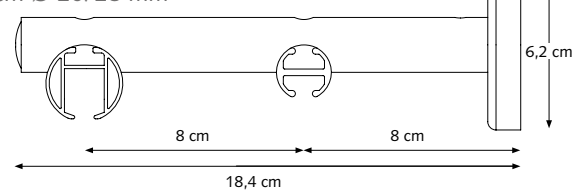

BEVESTIGINGSSTEUNEN

CRS Plafondpendel
4 cm, 5 cm en 10 cm
20 mm / 28 mm

CRS Wandsteen, enkel
8 cm * Ø 20 en 28 mm
12 cm** Ø 20 en 28 mm
16 cm** Ø 20 en 28 mm

CRS Wandsteen, dubbel

16 cm Ø 20 mm: A = 18,4 / B = 8 / C = 8 cm
16 cm Ø 28 mm: A = 18,4 / B = 8 / C = 8 cm
20 cm Ø 28 mm: A = 22,4 / B = 12 / C = 8 cm

CRS Wandsteen, dubbel

16 cm Ø 20/28 mm

CRS Verstelbare Wandsteen

8 cm Ø 20 en 28 mm, verstelbaar tot 9,5 cm
A = 8,9 / B = 8 <> 9,5 / D = 3,75 / E = 5,95 cm

12 cm Ø 20 en 28 mm, verstelbaar tot 13,5 cm
A = 12,9 / B = 12 <> 13,5 / D = 3,75 / E = 5,95 cm

16 cm Ø 20 en 28 mm, verstelbaar tot 21 cm
A = 18,9 / B = 7,5 <> 10,5 / C = 9 <> 10,5 / D = 3,75 / E = 5,95 cm

TOEPASSINGEN

BUIGEN

De rail kan, zowel in binnen- als buitenbocht, gebogen worden met een radius van 10 cm bij de 20 mm roede en een radius van 20 cm bij de 28 mm roede.