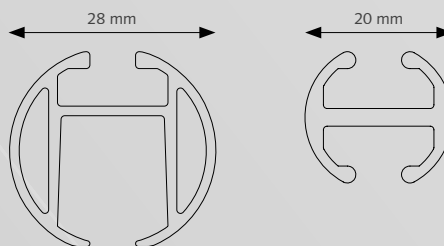

CRS®
CRS® Deco
CRS® gekoord
MRS® gemotoriseerd

THE WORLD
BEHIND
YOUR
CURTAINS

FOREST RAILROEDES SYSTEEM - CRS®

PRODUCTINFORMATIE

- Elegant en trendy railroedesysteem
- Gordijnroede voorzien van glijders
- Beschikbaar in twee maten: 20 mm en in 28 mm
- Geschikt om te buigen
- Beschikbare kleuren: wit-pc, RVS-an, steengrijs-pc, antiek-pc, antraciet-pc, chroom, goud, taupe en zwart-pc
- De steunen en eindkappen zijn leverbaar in matchende kleuren
- Ruime keuze aan eindkappen/bollen
- Mogelijkheid om zonder eind te monteren voor in-de-dag montage
- Maximale lengte uit één stuk: 5,80 meter
- Hoogwaardige kwaliteit aluminium voorzien van gepoedercoate of geanodiseerde afwerking
- Eenvoudig en snel te monteren
- Forest Wave systeem ook toepasbaar
- Unieke garantie: 10 jaar

PROFIEL

- Schaal 1:1
- Aluminium extrusie
- Gewicht 20 mm: 320 gram per meter
- Gewicht 28 mm: 460 gram per meter
- Afmetingen: 20 mm en 28 mm

- 1 CRS railroede 20 mm
- 2 CRS railroede 28 mm
- 3 CRS eindkap
- 4 CRS glijder
- 5 KS vertragingsglijder
- 6 CRS wandsteun, dubbel

BEVESTIGINGSSTEUNEN

CRS Plafondpendel
4 cm, 5 cm en 10 cm
20 mm / 28 mm

CRS Wandsteen, enkel
8 cm * Ø 20 en 28 mm
12 cm** Ø 20 en 28 mm
16 cm** Ø 20 en 28 mm

CRS Wandsteen, dubbel

16 cm Ø 20 mm: A = 18,4 / B = 8 / C = 8 cm
16 cm Ø 28 mm: A = 18,4 / B = 8 / C = 8 cm
20 cm Ø 28 mm: A = 22,4 / B = 12 / C = 8 cm

CRS Wandsteen, dubbel

16 cm Ø 20/28 mm

CRS Verstelbare Wandsteen

8 cm Ø 20 en 28 mm, verstelbaar tot 9,5 cm
A = 8,9 / B = 8 <> 9,5 / D = 3,75 / E = 5,95 cm

12 cm Ø 20 en 28 mm, verstelbaar tot 13,5 cm
A = 12,9 / B = 12 <> 13,5 / D = 3,75 / E = 5,95 cm