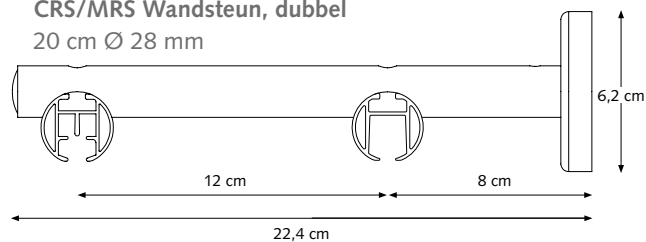

20 mm / 28 mm

* = niet in elke kleur beschikbaar

Bekijk artikelenoverzicht voor kleuropties

CRS/MRS Wandsteun, enkel

12 cm Ø 28 mm

16 cm Ø 28 mm

CRS/MRS Wandsteun, dubbel met 4 cm wandsteun verlenger

16 cm Ø 28 mm

CRS/MRS Wandsteun, dubbel

20 cm Ø 28 mm

CRS Verstelbare Wandsteun

8 cm Ø 20 en 28 mm, verstelbaar tot 9,5 cm

A = 8,9 / B = 8 <> 9,5 / D = 3,75 / E = 5,95 cm

12 cm Ø 20 en 28 mm, verstelbaar tot 13,5 cm

A = 12,9 / B = 12 <> 13,5 / D = 3,75 / E = 5,95 cm

16 cm Ø 20 en 28 mm, verstelbaar tot 21 cm

A = 18,9 / B = 7,5 <> 10,5 / C = 9 <> 10,5 / D = 3,75 / E = 5,95 cm

FOREST MRS® Bedieningsopties

Met het ruime aanbod aan beschikbare bedieningsmogelijkheden kiest u eenvoudig een bedieningsvorm die het beste bij u past: handbediend, via een afstandsbediening, met een app of sluit de gemotoriseerde roede (MRS®) aan op uw domotica/gebouwautomatisering systeem.