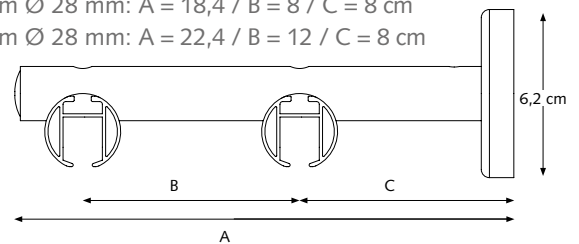

BEVESTIGINGSSTEUNEN

CRS Plafondpendel
4 cm, 5 cm en 10 cm
20 mm / 28 mm

CRS Wandsteen, enkel
8 cm * Ø 20 en 28 mm
12 cm** Ø 20 en 28 mm
16 cm** Ø 20 en 28 mm

CRS Wandsteen, dubbel

16 cm Ø 20 mm: A = 18,4 / B = 8 / C = 8 cm
16 cm Ø 28 mm: A = 18,4 / B = 8 / C = 8 cm
20 cm Ø 28 mm: A = 22,4 / B = 12 / C = 8 cm

CRS Wandsteen, dubbel

16 cm Ø 20/28 mm

CRS Verstelbare Wandsteen

8 cm Ø 20 en 28 mm, verstelbaar tot 9,5 cm
A = 8,9 / B = 8 <> 9,5 / D = 3,75 / E = 5,95 cm

12 cm Ø 20 en 28 mm, verstelbaar tot 13,5 cm
A = 12,9 / B = 12 <> 13,5 / D = 3,75 / E = 5,95 cm

16 cm Ø 20 en 28 mm, verstelbaar tot 21 cm
A = 18,9 / B = 7,5 <> 10,5 / C = 9 <> 10,5 / D = 3,75 / E = 5,95 cm

TOEPASSINGEN

BUIGEN

De rail kan, zowel in binnen- als buitenbocht, gebogen worden met een radius van 10 cm bij de 20 mm roede en een radius van 20 cm bij de 28 mm roede.