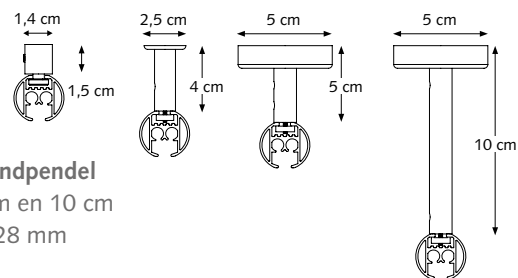

BEVESTIGINGSSTEUNEN

CRS Plafondpendel
4 cm, 5 cm en 10 cm
20 mm / 28 mm