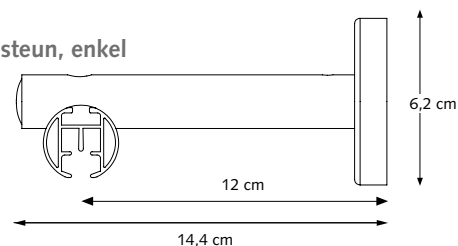

20 mm / 28 mm

* = niet in elke kleur beschikbaar

Bekijk artikelenoverzicht voor kleuropties

CRS/MRS Wandsteun, enkel

12 cm Ø 28 mm

16 cm Ø 28 mm

CRS/MRS Wandsteun, dubbel met 4 cm wandsteun verlenger

16 cm Ø 28 mm

CRS/MRS Wandsteun, dubbel

20 cm Ø 28 mm

CRS Verstelbare Wandsteun

8 cm Ø 20 en 28 mm, verstelbaar tot 9,5 cm

A = 8,9 / B = 8 <> 9,5 / D = 3,75 / E = 5,95 cm

12 cm Ø 20 en 28 mm, verstelbaar tot 13,5 cm

A = 12,9 / B = 12 <> 13,5 / D = 3,75 / E = 5,95 cm

16 cm Ø 20 en 28 mm, verstelbaar tot 21 cm

A = 18,9 / B = 7,5 <> 10,5 / C = 9 <> 10,5 / D = 3,75 / E = 5,95 cm

FOREST MRS® Bedieningsopties

Met het ruime aanbod aan beschikbare bedieningsmogelijkheden kiest u eenvoudig een bedieningsvorm die het beste bij u past: handbediend, via een afstandsbediening, met een app of sluit de gemotoriseerde roede (MRS®) aan op uw domotica/gebouwautomatisering systeem.