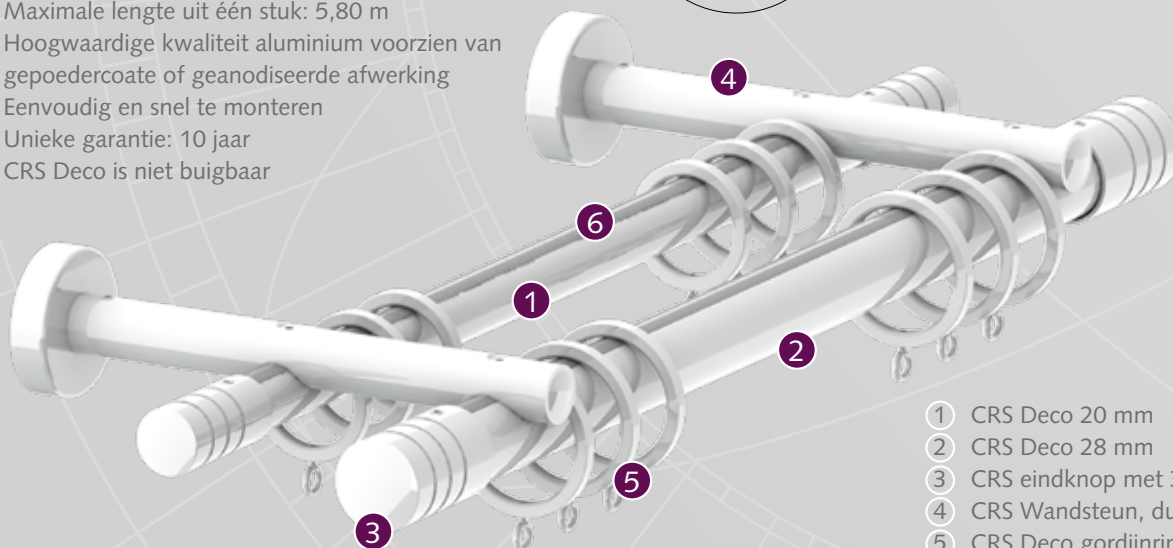

16 cm Ø 20 en 28 mm, verstelbaar tot 21 cm
A = 18,9 / B = 7,5 <> 10,5 / C = 9 <> 10,5 / D = 3,75 / E = 5,95 cm

TOEPASSINGEN

BUIGEN

De rail kan, zowel in binnen- als buitenbocht, gebogen worden met een radius van 10 cm bij de 20 mm roede en een radius van 20 cm bij de 28 mm roede.

TE GEBRUIKEN IN

Hotels - winkels - boten - woningen of daar waar een hoogwaardig, efficiënt handbediend railroedesysteem is gewenst.

FOREST CRS® Deco

PRODUCTINFORMATIE

- Elegant en decoratief handbediend railroedesysteem
- Combineert stijl met de laatste trends op gebied van gordijnroedes met een hoog bedieningscomfort
- Gordijnroede voorzien van gordijnringen met oogjes
- Speciale strip zorgt voor soepele bediening en stille geleiding
- Beschikbaar in twee maten: 20 mm and 28 mm
- Beschikbare kleuren: RVS-an, antiek-pc, antraciet-pc, chroom en taupe-pc
- De steunen en decoratieve eindkappen zijn verkrijgbaar in bijpassende kleuren
- Ruime keuzemogelijkheid aan decoratieve eindkappen: korte eindkap, kleine- en grote bol en design eindkap
- Mogelijkheid via speciale 'in-de-dag' steunen in kozijn te plaatsen
- Maximale lengte uit één stuk: 5,80 m
- Hoogwaardige kwaliteit aluminium voorzien van gepoedercoate of geanodiseerde afwerking
- Eenvoudig en snel te monteren
- Unieke garantie: 10 jaar
- CRS Deco is niet buigbaar

- 1 CRS Deco 20 mm
- 2 CRS Deco 28 mm
- 3 CRS eindknop met 3 groeven
- 4 CRS Wandsteun, dubbel
- 5 CRS Deco gordijnring
- 6 Deco gordijnroede is voorzien van een speciale strip

BEVESTIGINGSSTEUNEN

TOEPASSINGEN