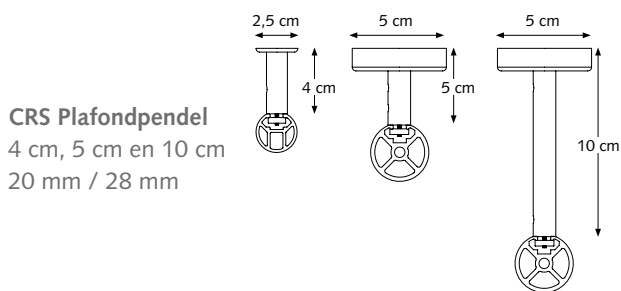

CRS Wandsteen, dubbel

16 cm Ø 20/28 mm

CRS Verstelbare Wandsteen

8 cm Ø 20 en 28 mm, verstelbaar tot 9,5 cm
A = 8,9 / B = 8 <> 9,5 / D = 3,75 / E = 5,95 cm

12 cm Ø 20 en 28 mm, verstelbaar tot 13,5 cm
A = 12,9 / B = 12 <> 13,5 / D = 3,75 / E = 5,95 cm

16 cm Ø 20 en 28 mm, verstelbaar tot 21 cm
A = 18,9 / B = 7,5 <> 10,5 / C = 9 <> 10,5 / D = 3,75 / E = 5,95 cm

TOEPASSINGEN

BUIGEN

De rail kan, zowel in binnen- als buitenbocht, gebogen worden met een radius van 10 cm bij de 20 mm roede en een radius van 20 cm bij de 28 mm roede.

PROFIEL

- Schaal 1:1
- Aluminium extrusie
- Gewicht 20 mm: 320 gram per meter (toepasbaar tot 3 kg gordijngewicht per 1,5 meter)
- Gewicht 28 mm: 460 gram per meter (toepasbaar tot 4 kg gordijngewicht per 2,5 meter)
- Afmetingen: 20 mm en 28 mm

- 1 CRS Deco 20 mm
- 2 CRS Deco 28 mm
- 3 CRS eindknop met 3 groeven
- 4 CRS Wandsteun, dubbel
- 5 CRS Deco gordijnring
- 6 Deco gordijnroede is voorzien van een speciale strip

BEVESTIGINGSSTEUNEN

TOEPASSINGEN