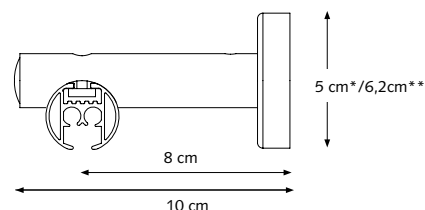

CRS Wandsteun, enkel
8 cm * Ø 28 mm
12 cm** Ø 28 mm
16 cm** Ø 28 mm

16 cm Ø 20 mm: A = 18,4 / B = 8 / C = 8
16 cm Ø 28 mm: A = 18,4 / B = 8 / C = 8
20 cm Ø 28 mm: A = 22,4 / B = 12 / C = 8